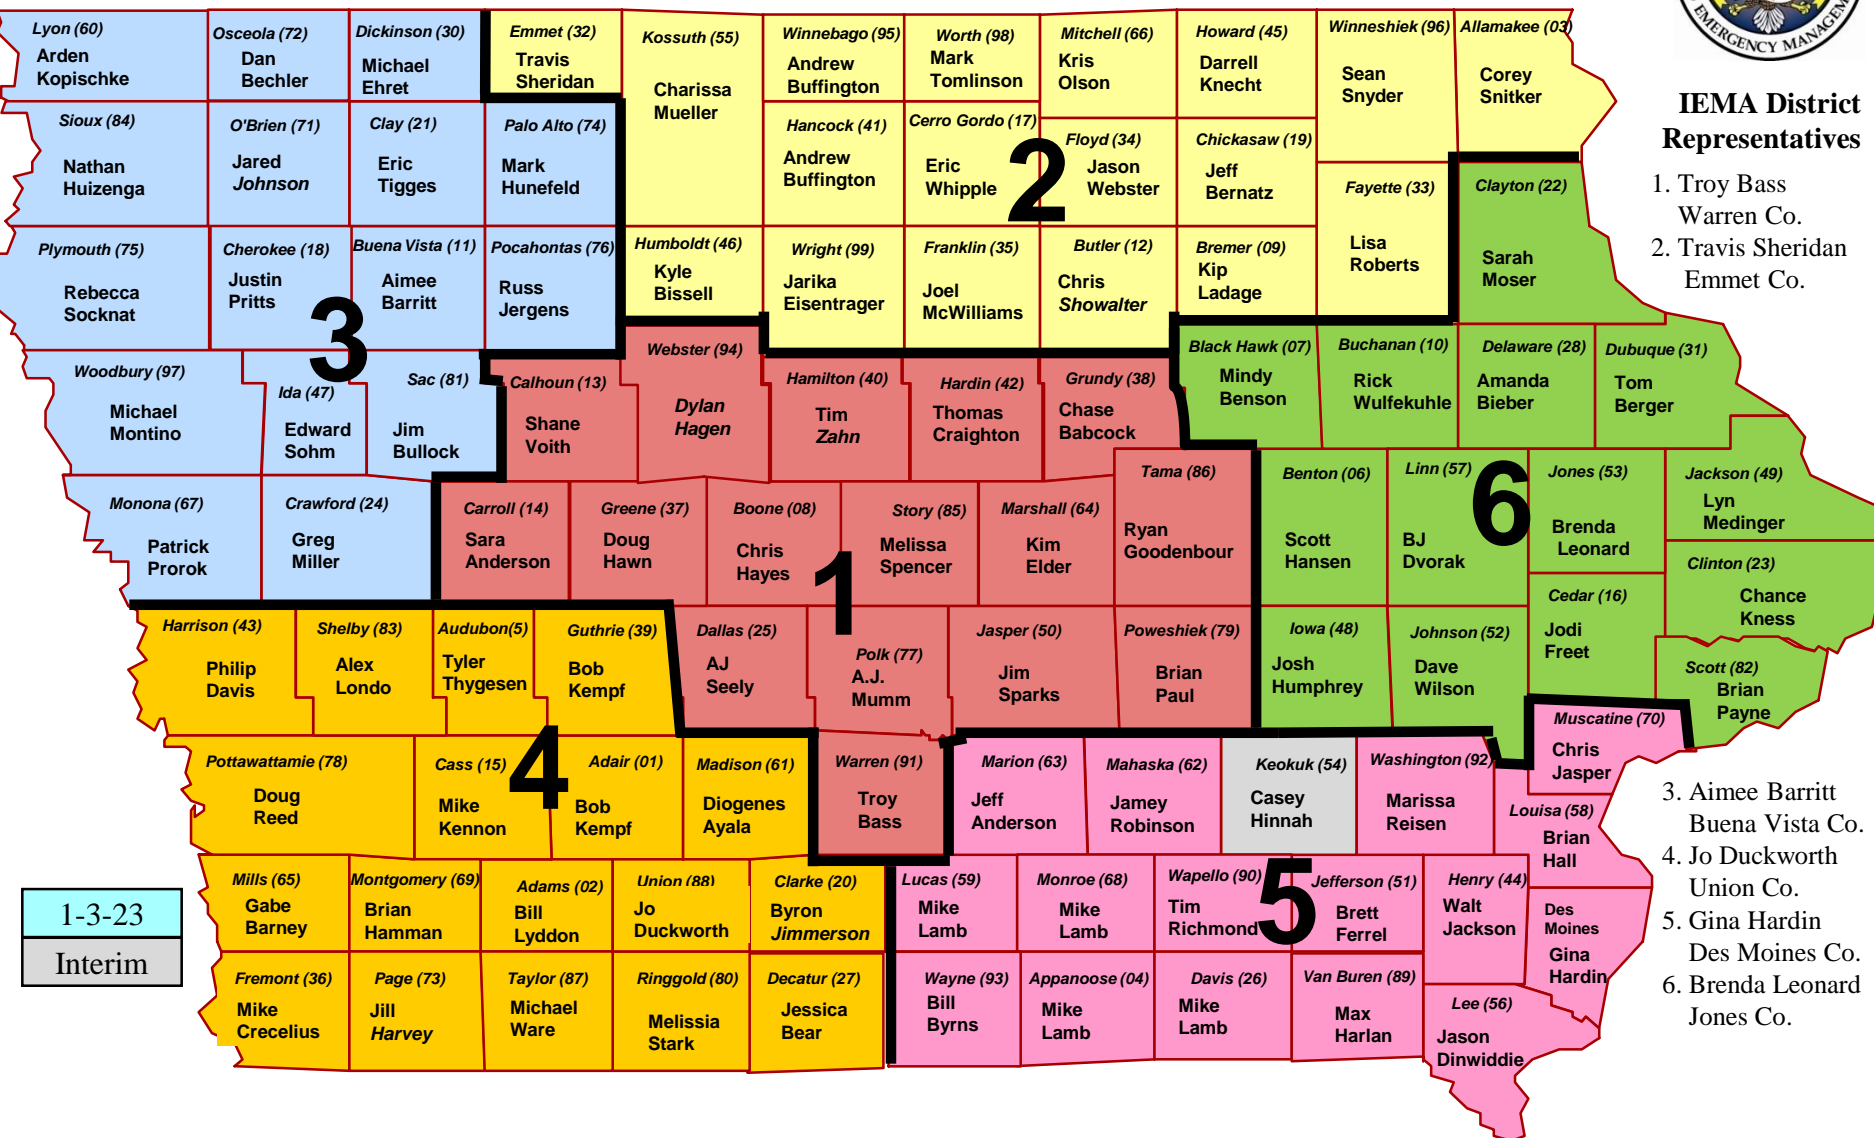

# HSEMD Districts

## IEMA District Representatives

1. Troy Bass  
Warren Co.
2. Travis Sheridan  
Emmet Co.

3. Aimee Barritt  
Buena Vista Co.
4. Jo Duckworth  
Union Co.
5. Gina Hardin  
Des Moines Co.
6. Brenda Leonard  
Jones Co.

1-3-23  
Interim

District 1 Mark Shearer, Liaison	District 2 Joe Ascherl, Liaison	District 3 Mark Shearer, Liaison	District 4 Sarah Eggert, Liaison	District 5 Joe Ascherl, Liaison	District 6 Sarah Eggert, Liaison
-------------------------------------	------------------------------------	-------------------------------------	-------------------------------------	------------------------------------	-------------------------------------